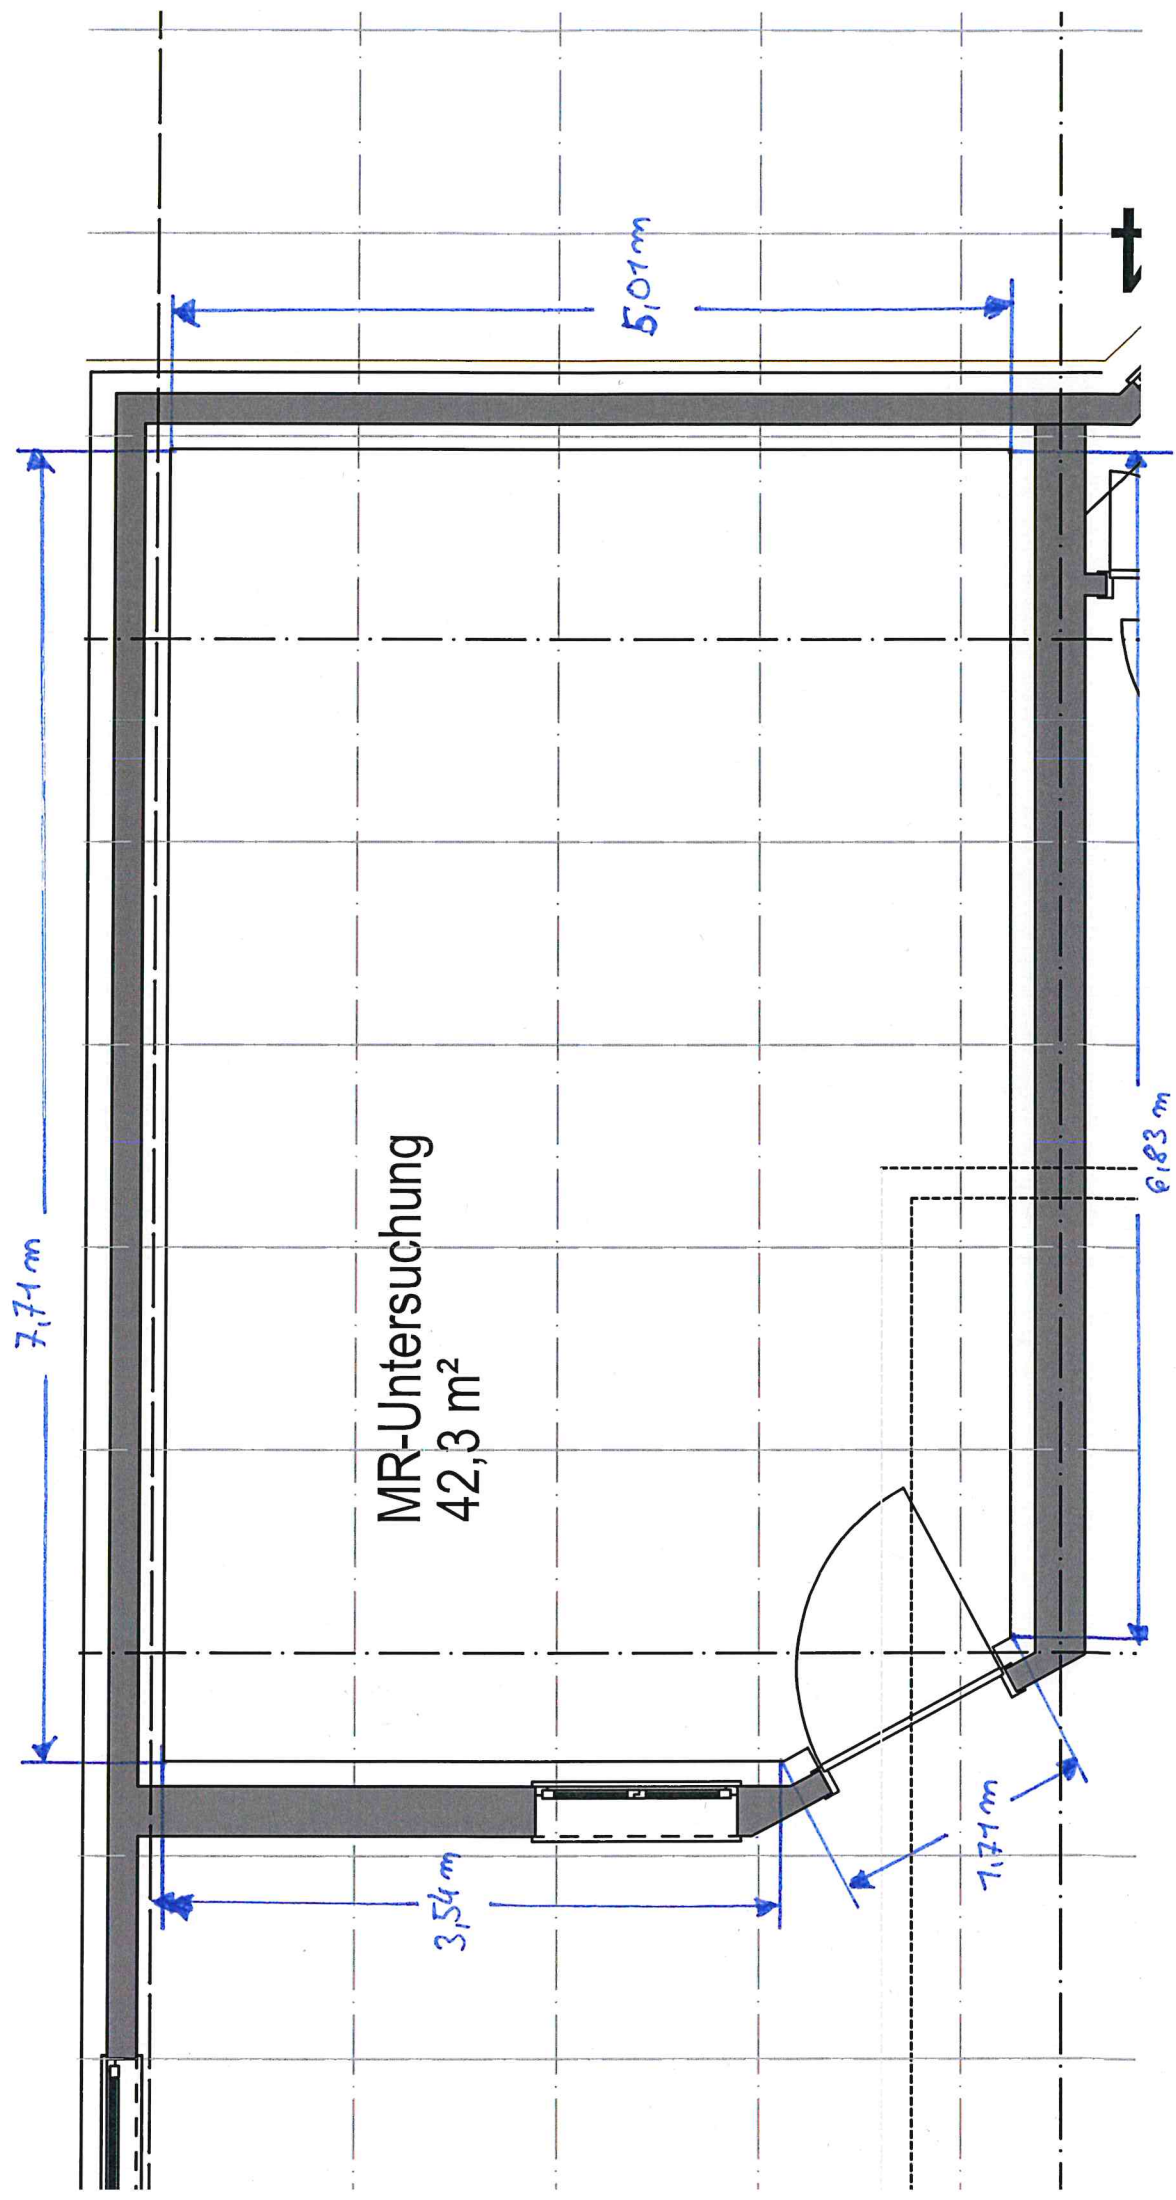

Wird als Minimum angenommen  
RT Raum  
Abmessungen

Höhe OKFD-Decke: 3,495 m

MR-Untersuchung  
42,3 m<sup>2</sup>

7,71 m

5,01 m

3,54 m

7,71 m

6,83 m