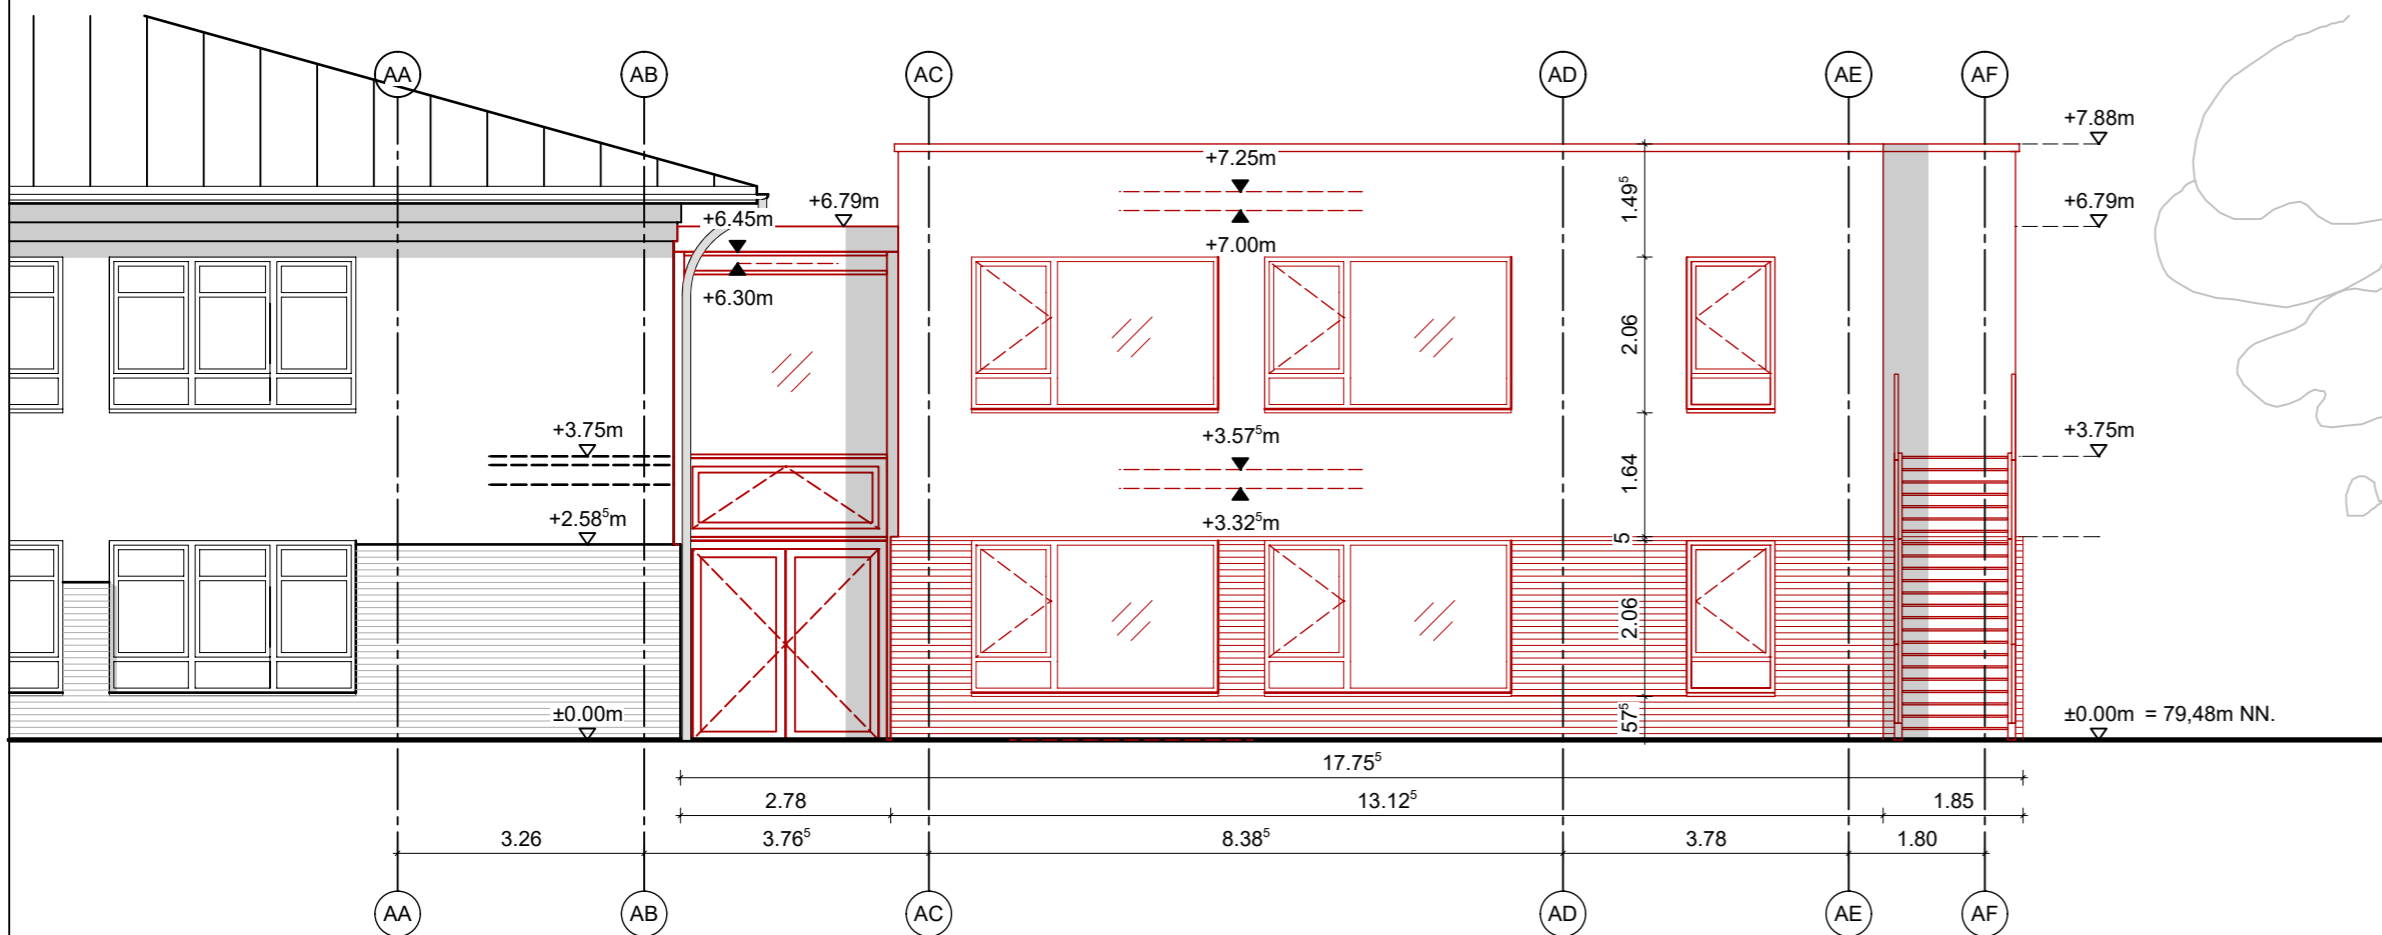

Ansicht Ost

Ansicht Süd

Ansicht West - Schulhof

ARCHITEKT  
**hsv architekten**  
 hda\_PartGmbH  
 Salmhofer | Vollmer  
 Hinter Liebfrauen 2a  
 38100 Braunschweig  
 Fon: 0531 - 13 1 13  
 Fax: 0531 - 13 1 36

PROJEKT  
 Erweiterung Grundschule Drachenstark  
 Am Mühlenberg 7  
 31234 Edemissen  
 BAUHERR  
 Gemeinde Edemissen  
 Oelheimer Weg 1  
 31234 Edemissen

ZEICHNUNG  
**Ansichten Bauteil A**  
 Leistungsphase: Genehmigungsplanung  
 Datum: 15.12.2025  
 Plan-Bez.: 03\_Ansichten\_BT-A\_20251215\_V1  
 Index: V1  
 Maßstab: 1:100  
 Blatt-Gr.: 594 x 297 mm  
 gez.: y.go, c.kur