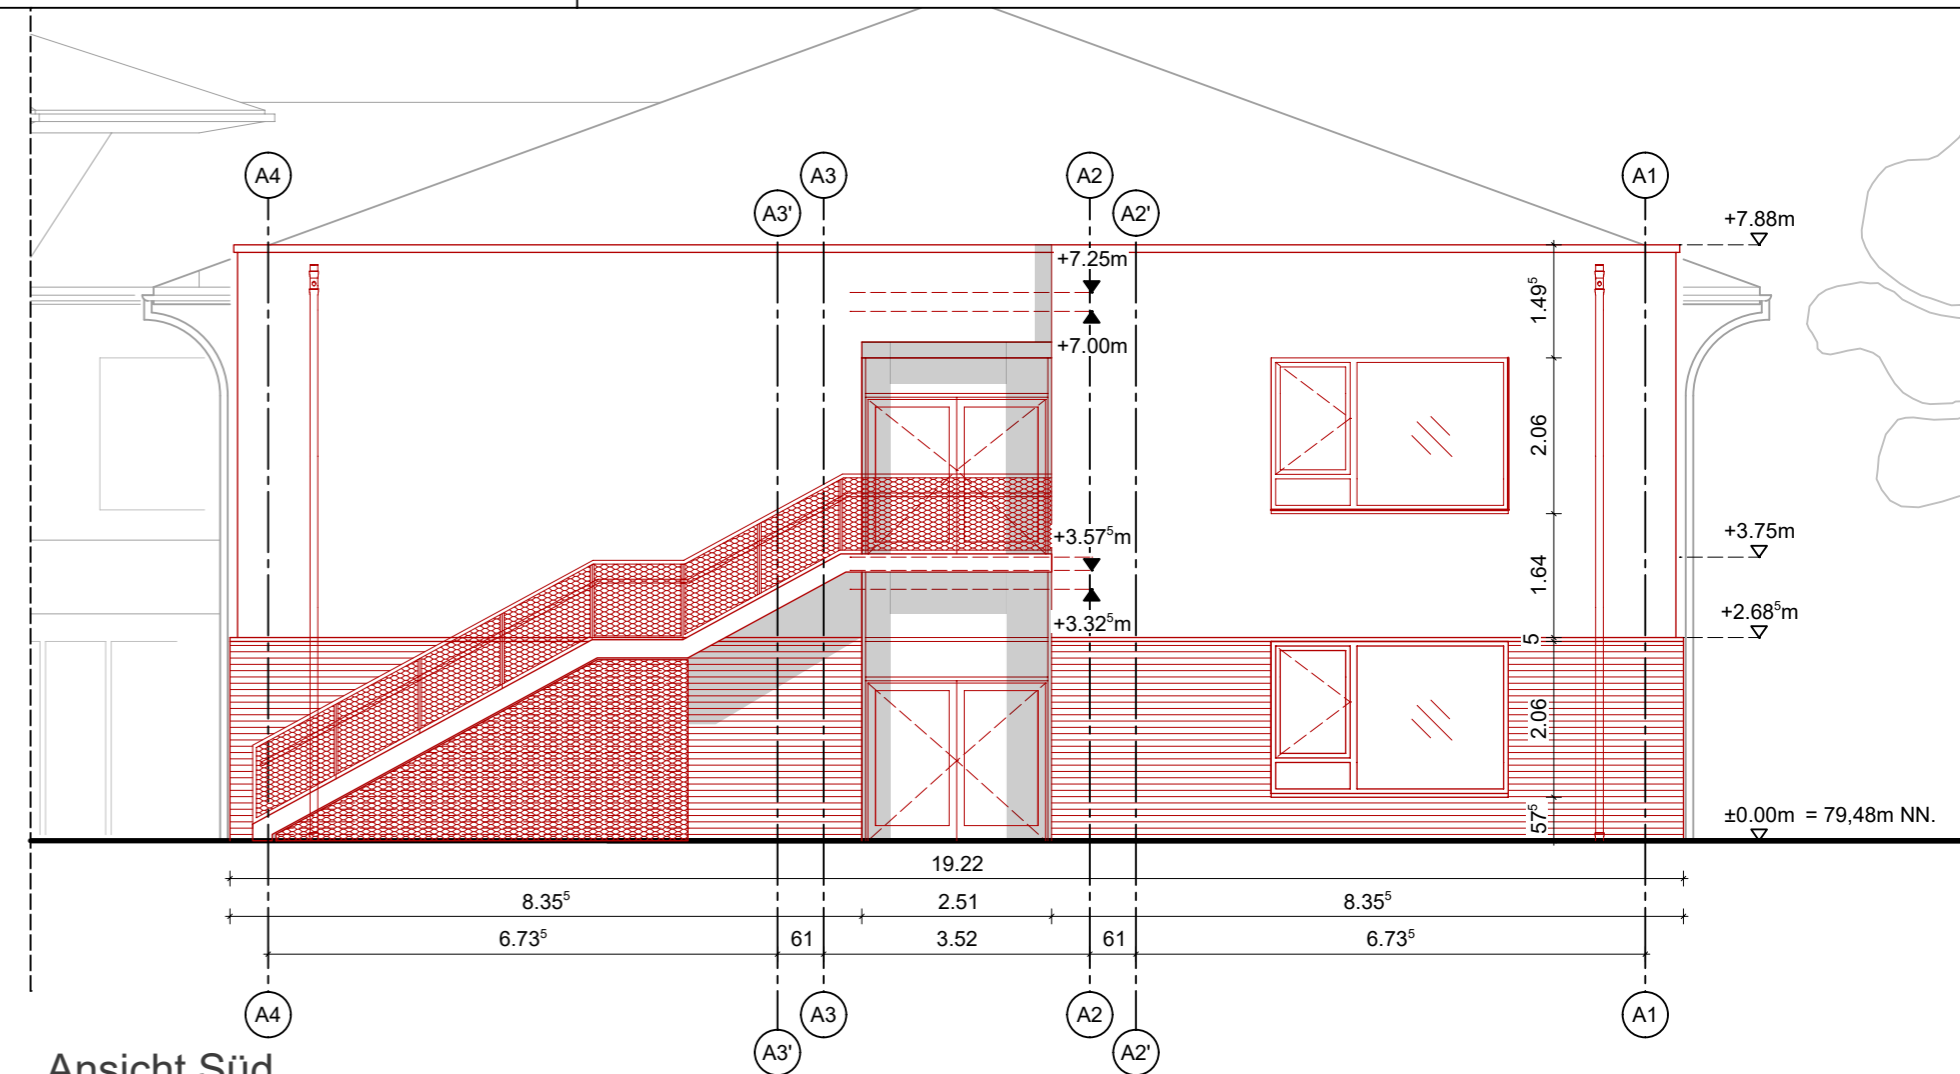

Ansicht Ost

Ansicht Süd

Ansicht West - Schulhof

ARCHITEKT  
**hsv architekten**  
 hda\_PartGmbH  
 Salmhofer | Vollmer  
 Hinter Liebfrauen 2a  
 38100 Braunschweig  
 Fon: 0531 - 13 1 13  
 Fax: 0531 - 13 1 36

PROJEKT  
 Erweiterung Grundschule Drachenstark  
 Am Mühlenberg 7  
 31234 Edemissen  
 BAUHERR  
 Gemeinde Edemissen  
 Oelheimer Weg 1  
 31234 Edemissen

ZEICHNUNG  
**Ansichten Bauteil A**  
 Leistungsphase: Genehmigungsplanung  
 Datum: 15.12.2025  
 Plan-Bez.: 03\_Ansichten\_BT-A\_20251215\_V1  
 Index: V1  
 Maßstab: 1:100  
 Blatt-Gr.: 594 x 297 mm  
 gez.: y.go, c.kur